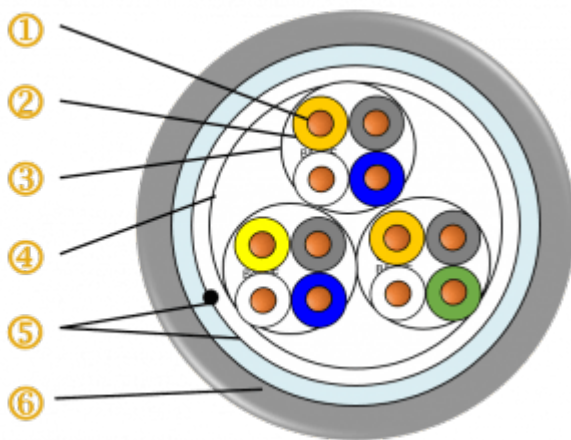

SÉRIE 835

Câbles de raccordement d'abonné quartes 6/10 - Série 835

AVANTAGES

- Les câbles de la série 835 d'ACOME sont implantés depuis plusieurs dizaines d'années sur les réseaux télécom fixes en France, en Afrique et au Moyen-Orient.
- Depuis l'origine, ces câbles répondent à des exigences de transmission de très haute qualité. Ils assurent toujours les transmissions très haut débit pour les protocoles ADSL, ADSL2+ et VDSL des fournisseurs d'accès internet (FAI).

APPLICATION

- Les câbles d'introduction de la série d'abonné 835 sont assemblés en quartes de 2 et 6 paires, de section 6/10 avec écran.
- Ils sont dotés d'une gaine PE moyenne densité gris RAL 7001.

CARACTÉRISTIQUES

1. Ame Conductrice Fil de cuivre nu 6/10
2. Isolation : Polyéthylène réticulé coloré, diamètre 1.00 mm
3. Assemblage : Quarte "étoile" Code couleurs : Orange - Bleu - Gris - Blanc
4. Etanchéité : Rubans gonflants
5. Ecran : Un fil de cuivre étamé 5/10 ; Un ruban alu/copolymère
6. Gaine : Polyéthylène MD coloré gris RAL 7001 ; Epaisseur radiale nominale : 2.10 mm ; Epaisseur radiale minimum : 1.70 mm ; Diamètre maximum : 8.20 mm

Code couleurs

Série 835 - 2 Paires
Orange - Bleu - Gris - Blanc
Série 835 - 6 Paires
Orange - Bleu - Gris - Blanc
Orange - Vert - Gris - Blanc
Jaune - Bleu - Gris - Blanc