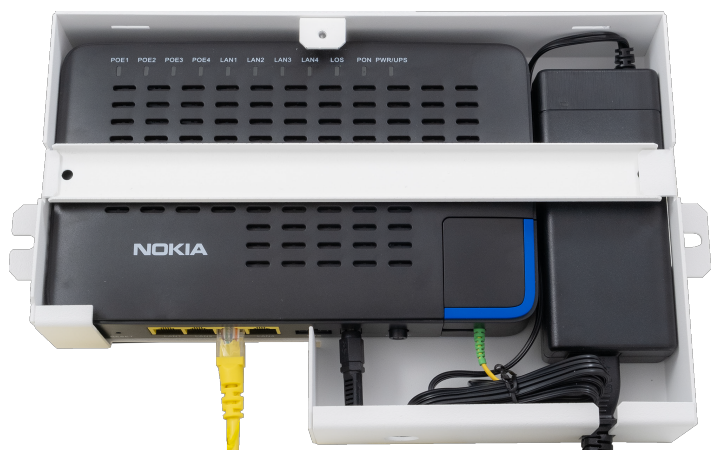

COFFRET POUR ONU HEMERA

- Intégration murale ou pour mobilier
- Protection intégrale de l'ONU
- Ports RJ45 accessibles

AVANTAGES

- Accès aux ports RJ45 utilisateurs
- Coffret performé permettant une bonne ventilation de l'équipement actif

APPLICATION

Ce coffret permet d'installer de façon sécurisée un ONU directement sur un mur ou sur du mobilier dans le cadre d'une architecture Passive Optical LAN.

La conception permet d'héberger dans le coffret l'ONU et son alimentation et de protéger du public les connexions électriques et optiques tout en laissant libre les ports RJ45.

Ses parois grillagées laissent libre la circulation de l'air autour de l'équipement actif afin d'assurer une bonne ventilation des matériels.

CARACTÉRISTIQUES

- Coffret de protection pour intégration ONU
- Fixation de l'ONU et de l'alimentation par bridage mécanique
- Dimensions du coffret : 275mm x 186mm x 50mm
- Dimensions hors tout avec pattes de fixation latérales : 316mm x 186mm x 50mm
- Poids net : 1,75 kg
- ONU compatible : NOKIA G-040P-Q
- Coloris : Blanc RAL 9016