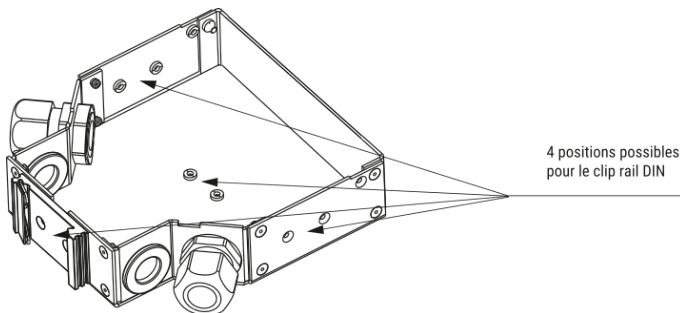

IBIC POINT D'ACCÈS 12 OU 24 FIBRES HEMERA

- Point d'accès 12 ou 24 fibres
- Fixation sur rail DIN
- Coffret métallique
- Casette(s) d'épissure 12 fibres

AVANTAGES

- Compacité.
- Arrimage du câble et de sa structure sur le boîtier.
- Livré avec un support rail DIN (4 positions de montage possibles)
- Possibilité de fixer contre un mur.
- Pré-équipé de pigtails et raccords optiques
- 4 ports destinés à une entrée/sortie à gauche ou à droite du boîtier ;

APPLICATION

L'iBIC est un boîtier d'épissure en aluminium destiné à la distribution de liaisons optiques dans des installations industrielles telles que des coffrets électriques.

Ses 4 positions de montage sur rail DIN et ses 4 ports d'entrée/sortie inclinés ou verticaux offrent une installation flexible et une gestion optimale de l'espace

CARACTÉRISTIQUES

L'iBIC est un boîtier industriel d'épissure composé de :

- 1 socle et d'un capot de protection vissé en aluminium assurant une grande protection des fibres optiques ;
- 1 face raccords de 12 ou 24 points de connexion avec un bandeau d'identification ;
- 1 ou 2 cassettes iOC5 pouvant accueillir 12 protections d'épissures fusion ;
- 1 platine d'arrimage pour porteur central disposant de 3 positions, 1 verticale et 2 diagonales ;
- 4 ports destinés à une entrée/sortie à gauche ou à droite du boîtier.
- 4 positions de fixation pour le clip rail DIN permettant une installation adaptative du boîtier.

GÉNÉRALES

DESIGNATION		UNITÉ	iBIC-12	iBIC-24
Capacité	Fibres		12	24
	Raccords		6 LC-DX	12 LC-DX
Entrée de câble			2 presse-étoupes - 2 passe-câbles	
Diamètre de câble max	presse étoupe	mm	2 x 7 - 13 (M20)	
	Passe-câbles			
Cassette: nombre épissures mécaniques ou fusions			1 cassette 12 épissures	2 cassettes 12 épissures
Fixation sur rail DIN			4 positions	
Dimensions (HxPxL)		mm	35 x 135 x 130	63 x135 X 130
Poids		Kg	0.5	0,9
Température d'utilisation		°C	- 25 / + 70x	
Matériaux			Aluminium	
Couleur		RAL	RAL 7035 (gris)	