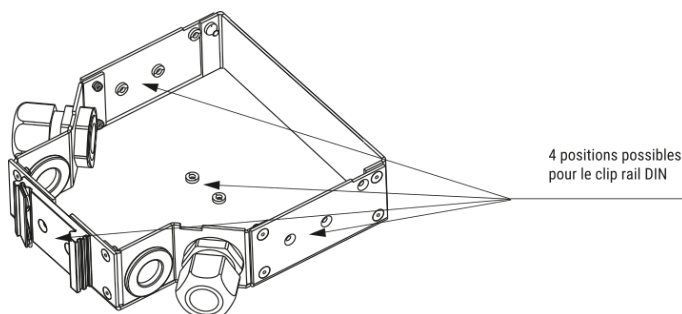

IBIC POINT D'ACCÈS 12 FIBRES HEMERA

- Point d'accès 12 fibres
- Fixation sur rail DIN
- Coffret métallique
- Cassette d'épissure 12 fibres

AVANTAGES

- Compacité.
- Arrimage du câble et de sa structure sur le boîtier.
- Livré avec un support rail DIN (4 positions de montage possibles)
- Possibilité de fixer contre un mur.
- Pré-équipé de pigtails et raccords optiques
- 4 ports destinés à une entrée/sortie à gauche ou à droite du boîtier ;

APPLICATION

L'iBIC est un boîtier d'épissure en aluminium destiné à la distribution de liaisons optiques dans des installations industrielles telles que des coffrets électriques.

Ses 4 positions de montage sur rail DIN et ses 4 ports d'entrée/sortie inclinés ou verticaux offrent une installation flexible et une gestion optimale de l'espace

CARACTÉRISTIQUES

L'iBIC est un boîtier industriel d'épissure composé de :

- 1 socle et d'un capot de protection vissé en aluminium assurant une grande protection des fibres optiques ;
- 1 face raccords de 12 points de connexion avec un bandeau d'identification ;
- 1 cassette iOC5 pouvant accueillir 12 protections d'épissures fusion ;
- 1 platine d'arrimage pour porteur central disposant de 3 positions, 1 verticale et 2 diagonales ;
- 4 ports destinés à une entrée/sortie à gauche ou à droite du boîtier.
- 4 positions de fixation pour le clip rail DIN permettant une installation adaptative du boîtier.

GÉNÉRALES

DESIGNATION		UNITÉ	iBIC-12
Capacité	Fibres		12
	Raccords		6 LC-DX
Entrée de câble			2 presse-étoupes - 2 passe-câbles
Diamètre de câble max	presse étoupe	mm	2 x 7 - 13 (M20)
	Passe-câbles		
Cassette: nombre épissures mécaniques ou fusions			1 cassette 12 épissures
Fixation sur rail DIN			4 positions
Dimensions (HxPxL)		mm	35 x 135 x 132
Poids		Kg	0.9
Température d'utilisation		°C	- 25 / + 70
Matériau			Aluminium
Couleur		RAL	RAL 7035 (gris)