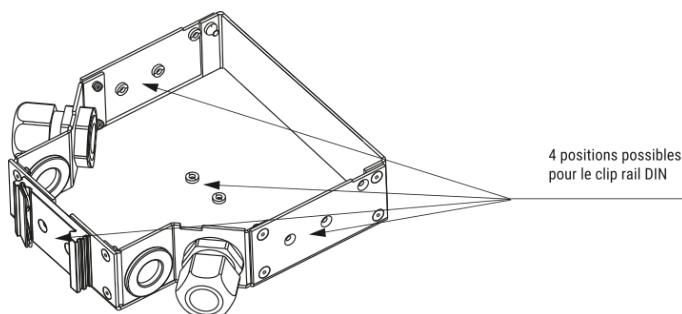

IBIC POINT D'ACCÈS 12 OU 24 FIBRES HEMERA

- Point d'accès 12 ou 24 fibres
- Fixation sur rail DIN
- Coffret métallique
- Casette(s) d'épissure 12 fibres

AVANTAGES

- Compacité.
- Arrimage du câble et de sa structure sur le boîtier.
- Livré avec un support rail DIN (4 positions de montage possibles)
- Possibilité de fixer contre un mur.
- Pré-équipé de pigtails et raccords optiques
- 4 ports destinés à une entrée/sortie à gauche ou à droite du boîtier ;

APPLICATION

L'iBIC est un boîtier d'épissure en aluminium destiné à la distribution de liaisons optiques dans des installations industrielles telles que des coffrets électriques.

Ses 4 positions de montage sur rail DIN et ses 4 ports d'entrée/sortie inclinés ou verticaux offrent une installation flexible et une gestion optimale de l'espace

CARACTÉRISTIQUES

L'iBIC est un boîtier industriel d'épissure composé de :

- 1 socle et d'un capot de protection vissé en aluminium assurant une grande protection des fibres optiques ;
- 1 face raccords de 12 ou 24 points de connexion avec un bandeau d'identification ;
- 1 ou 2 cassettes iOC5 pouvant accueillir 12 protections d'épissures fusion ;
- 1 platine d'arrimage pour porteur central disposant de 3 positions, 1 verticale et 2 diagonales ;
- 4 ports destinés à une entrée/sortie à gauche ou à droite du boîtier.
- 4 positions de fixation pour le clip rail DIN permettant une installation adaptative du boîtier.

GÉNÉRALES

DESIGNATION		UNITÉ	iBIC-12	iBIC-24
Capacité	Fibres		12	24
	Raccords		6 LC-DX	12 LC-DX
Entrée de câble			2 presse-étoupes - 2 passe-câbles	
Diamètre de câble max	presse étoupe	mm	2 x 7 - 13 (M20)	
	Passe-câbles			
Cassette: nombre épissures mécaniques ou fusions			1 cassette 12 épissures	2 cassettes 12 épissures
Fixation sur rail DIN			4 positions	
Dimensions (HxPxL)		mm	35 x 135 x 130	63 x135 X 130
Poids		Kg	0.5	0,9
Température d'utilisation		°C	- 25 / + 70x	
Matériaux			Aluminium	
Couleur		RAL	RAL 7035 (gris)	