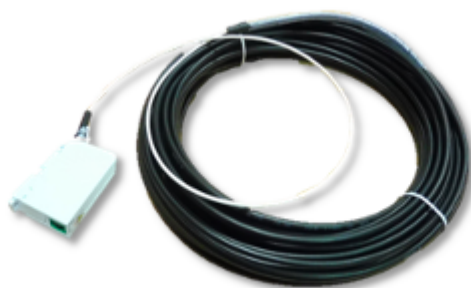

KIT DTIO INT/EXT 2 FO ACOPTIC

- Intérieur/extérieur
- Déshabillable Aérosouterrain
- 2 FO
- SC/APC
- 25 m - KIB4605

AVANTAGES

- Pas d'épissure à réaliser chez l'abonné
- Protection du câble et des composants pendant l'installation
- Installation intuitive et sans outil spécifique
- DTIO pré-câblé et monté sur rail DIN au niveau du tableau de communication.
- Kit livré en couronne de 25 m

APPLICATION

- Kit DTIO sur câble déshabillable
- Particulièrement adapté pour le raccordement FTTH en aérien, en souterrain ou en façade entre un point de branchement et une maison individuelle.
- Lors de la pose du câble, la gaine extérieure est retirée dans la partie intérieure du logement pour ne laisser apparaître que le drop ignifugé.

CARACTÉRISTIQUES

① Couronne de 25m de câble déshabillable UNB1625

② DTIO 1 ou 2 fo

GÉNÉRALES

Connecteurs	SC/APC
Perte d'insertion	< 0,3 dB (valeur typique: 0,15 dB)
Réflectance	>60 dB (SC-APC)
Couronne sous sachet plastique	Diamètre intérieur = 270mm
	Diamètre extérieur max = 350mm
Cartons	10 pièces
Palette	120 pièces

MÉCANIQUES

Désignation	Caractéristique
Dimensions DTlo 1 ou 2 Fo	89,5 x 17,5 x 51.5mm
Matériaux	Thermoplastique ABS PC sans halogène
Couleur	Blanc (RAL 9010)
Compatibilité fibres	Fibres de type G657A
2 raccords SC/APC à clapet de protection interne rétractable pour protéger le centreur céramique	
1 emplacement pour une étiquette d'identification (45x10mm)	
Indice de protection	IP30 + IK05
Résistance au feu	UL94 V0