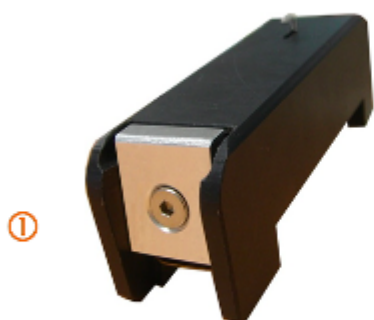

OUTIL OUVERTURE CÂBLE ACOPTIC

- Outil d'ouverture
- Câble Riser Home-PACe
- IC5006

AVANTAGES

- Outil compact et léger
- Permet une ouverture sécurisée
- Respecte les rayons de courbure d'extraction des modules.

APPLICATION

- Permet de réaliser une fenêtre dans les câbles de distribution à accessibilité permanente en colonne montante et en Façade afin de dériver les modules souhaités.

CARACTÉRISTIQUES

GÉNÉRALES

① Outil d'ouverture Home-PACe

② Ouverture d'un câble distribution intérieur
et en Façade

PRODUITS DE LA GAMME

Désignations	Références	Code EAN
Outil d'ouverture Home-PACe (avec une lame de rechange)	IC5006	3700223683314
5 lames de rechange pour outil IC5006	IC5035-S5	3700223635207