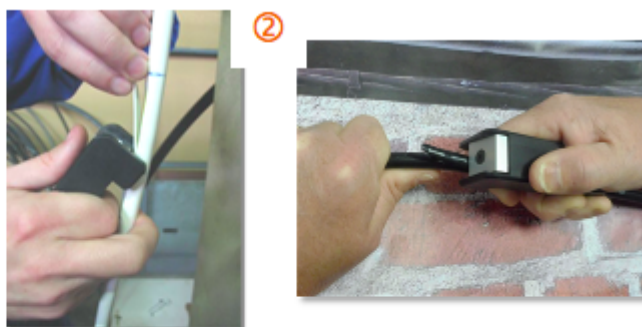

OUTIL OUVERTURE CÂBLE ACOPTIC

- Outil d'ouverture
- Câble Riser Home-PACe
- IC5006

AVANTAGES

- Outil compact et léger
- Permet une ouverture sécurisée
- Respecte les rayons de courbure d'extraction des modules.

APPLICATION

- Permet de réaliser une fenêtre dans les câbles de distribution à accessibilité permanente en colonne montante et en Façade afin de dériver les modules souhaités.

CARACTÉRISTIQUES

GÉNÉRALES

① Outil d'ouverture Home-PACe

② Ouverture d'un câble distribution intérieur
et en Façade

PRODUITS DE LA GAMME

Désignations	Références	Code EAN
Outil d'ouverture Home-PACe (avec une lame de rechange)	IC5006	3700223683314
5 lames de rechange pour outil IC5006	IC5035-S5	3700223635207