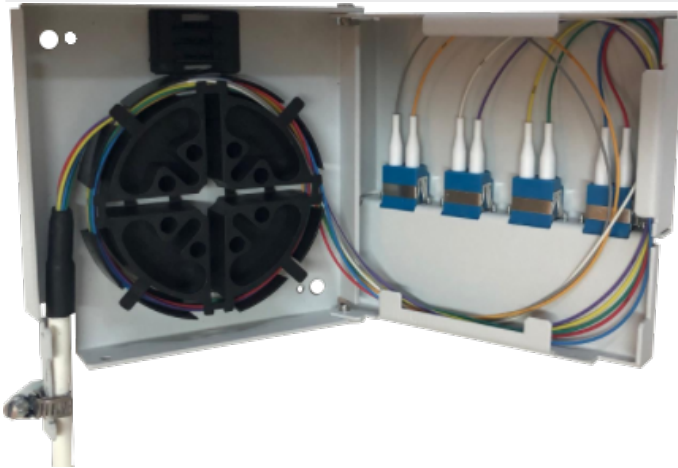

BOITIER TERMINAISON OPTIQUE ICOM-4 HEMERA

- Point d'accès optique 4 FO Montage sur rail DIN (option)

AVANTAGES

- Compacité.
- Arrimage du câble et de sa structure sur le boîtier.
- Livré avec un support rail DIN (selon version)
- Possibilité de fixer contre un mur.
- Pré-équipé de pigtaills et raccords optiques
- Evolutif jusqu'à 4 SC

APPLICATION

L'ICOM-4 est un coffret de terminaison métallique très compact et robuste. Avec le kit de fixation rail DIN, il s'intègre facilement dans les armoires industrielles. Celui-ci intègre une cassette de protection de fibres. De plus il est pré-équipé de pigtaills prêts à être soudés à un câble de branchement optique.

CARACTÉRISTIQUES

L'ICOM-4 est constitué de :

- 1 boîtier métallique comportant une entrée de câble avec T d'arrimage ;
- 1 cassette 4 épissures ;
- 1 bandeau de quatre raccords type SC (ou LC DX) intégré au capot de protection métallique.

L'ICOM-4 peut être fixé sur rail DIN par l'intermédiaire d'une équerre de fixation spécifique (en option).

GÉNÉRALES

CARACTERISTIQUES		
DESIGNATION	UNITÉ	ICOM-4
Capacité max : SC SIMPLEX / LC DUPLEX	Fibres	4 / 8
Entrée de câble		1
Diamètre de câble max	mm	8
Cassette : nombre épissures mécaniques ou fusions		4
Roue de lovage et support d'épissures		8
Dimensions (HxPxL)	mm	120 x 50 x 100
Poids	Kg	0.3
Température d'utilisation	°C	- 20 / + 70
Matériau		Acier
Fixation		Murale ou rail DIN (option)
Couleur		RAL 7035 (gris)