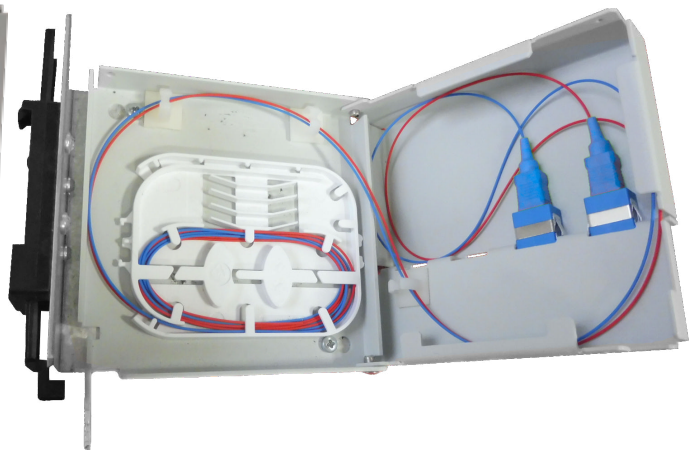

iCOM-4 avec cassette d'épissure 4 fibres