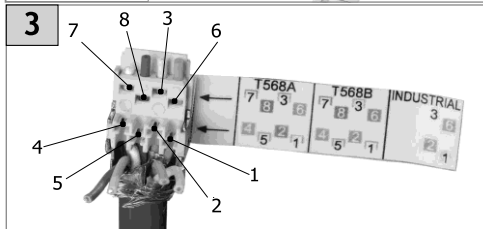

## IC2033 Plug RJ45 montage terrain - Classe EA Notice de mise en œuvre

Dans le souci d'améliorer les performances de ses productions, la Société ACOME se réserve la possibilité de modifier les présentes caractéristiques sans notification préalable.  
 ACOME, Société Coopérative et Participative, Société Anonyme coopérative de production à capital variable. | Siège social : 52 rue du Montparnasse - 75014 Paris - France | RCS Paris B 562.123.313 | Siret 562 123 513 00045

**2** Affection des brins / PIN assignments

PIN Nr. / No.	T568A	T568B	INDUSTRIAL (Profinet)
1	WH-GN	WH-OG	YE
2	GN	OG	OG
3	WH-OG	WH-GN	WH
4	BU	BU	-
5	WH-BU	WH-BU	-
6	OG	GN	BU
7	WH-BN	WH-BN	-
8	BN	BN	-

899177-01-E0