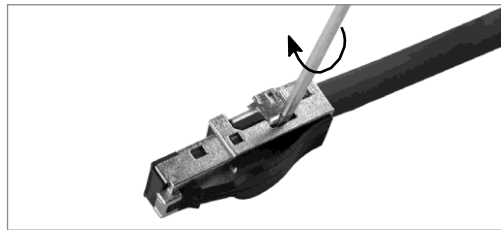

## IC2033 Plug RJ45 montage terrain - Classe EA Notice de mise en œuvre

Dans le souci d'améliorer les performances de ses productions, la Société ACOME se réserve la possibilité de modifier les présentes caractéristiques sans notification préalable.  
 ACOME, Société Coopérative et Participative, Société Anonyme coopérative de production à capital variable. | Siège social : 52 rue du Montparnasse - 75014 Paris - France | RCS Paris B 562.123.313 | Siret 562 123 513 00045

**2** Affection des brins / PIN assignments

PIN Nr. / No.	T568A	T568B	INDUSTRIAL (Profinet)
1	WH-GN	WH-OG	YE
2	GN	OG	OG
3	WH-OG	WH-GN	WH
4	BU	BU	-
5	WH-BU	WH-BU	-
6	OG	GN	BU
7	WH-BN	WH-BN	-
8	BN	BN	-

899177-01-E0