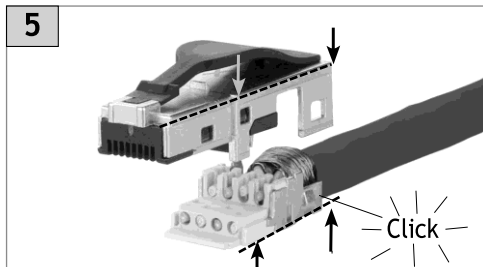

2 Affection des brins / PIN assignments

PIN Nr. / No.	T568A	T568B	INDUSTRIAL (Profinet)
1	WH-GN	WH-OG	YE
2	GN	OG	OG
3	WH-OG	WH-GN	WH
4	BU	BU	-
5	WH-BU	WH-BU	-
6	OG	GN	BU
7	WH-BN	WH-BN	-
8	BN	BN	-