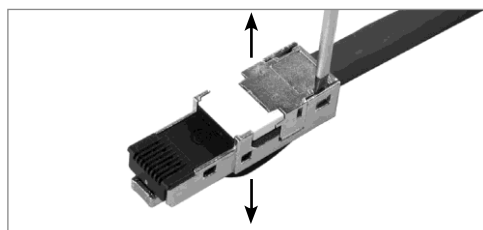

## IC2033 Plug RJ45 montage terrain - Classe EA Notice de mise en œuvre

Dans le souci d'améliorer les performances de ses productions, la Société ACOME se réserve la possibilité de modifier les présentes caractéristiques sans notification préalable.  
 ACOME, Société Coopérative et Participative, Société Anonyme coopérative de production à capital variable. | Siège social : 52 rue du Montparnasse - 75014 Paris - France | RCS Paris B 562.123.313 | Siret 562 123 513 00045

**2** Affection des brins / PIN assignments

PIN Nr. / No.	T568A	T568B	INDUSTRIAL (Profinet)
1	WH-GN	WH-OG	YE
2	GN	OG	OG
3	WH-OG	WH-GN	WH
4	BU	BU	-
5	WH-BU	WH-BU	-
6	OG	GN	BU
7	WH-BN	WH-BN	-
8	BN	BN	-

899177-01-E0