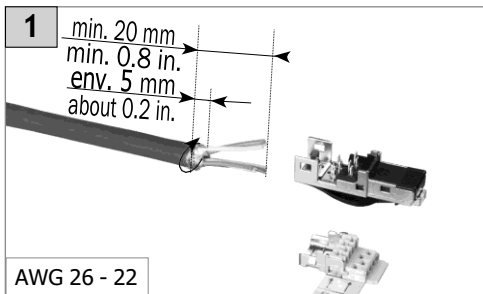

## IC2033 Plug RJ45 montage terrain - Classe EA Notice de mise en œuvre

Dans le souci d'améliorer les performances de ses productions, la Société ACOME se réserve la possibilité de modifier les présentes caractéristiques sans notification préalable.  
 ACOME, Société Coopérative et Participative, Société Anonyme coopérative de production à capital variable. | Siège social : 52 rue du Montparnasse - 75014 Paris - France | RCS Paris B 562.123.313 | Siret 562 123 513 00045