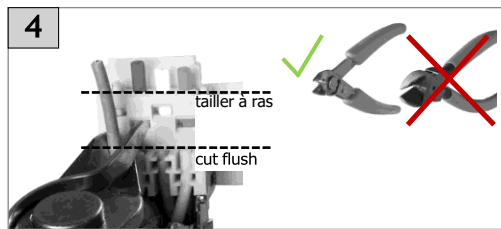

2 Affection des brins / PIN assignments

PIN Nr. / No.	T568A	T568B	INDUSTRIAL (Profinet)
1	WH-GN	WH-OG	YE
2	GN	OG	OG
3	WH-OG	WH-GN	WH
4	BU	BU	-
5	WH-BU	WH-BU	-
6	OG	GN	BU
7	WH-BN	WH-BN	-
8	BN	BN	-